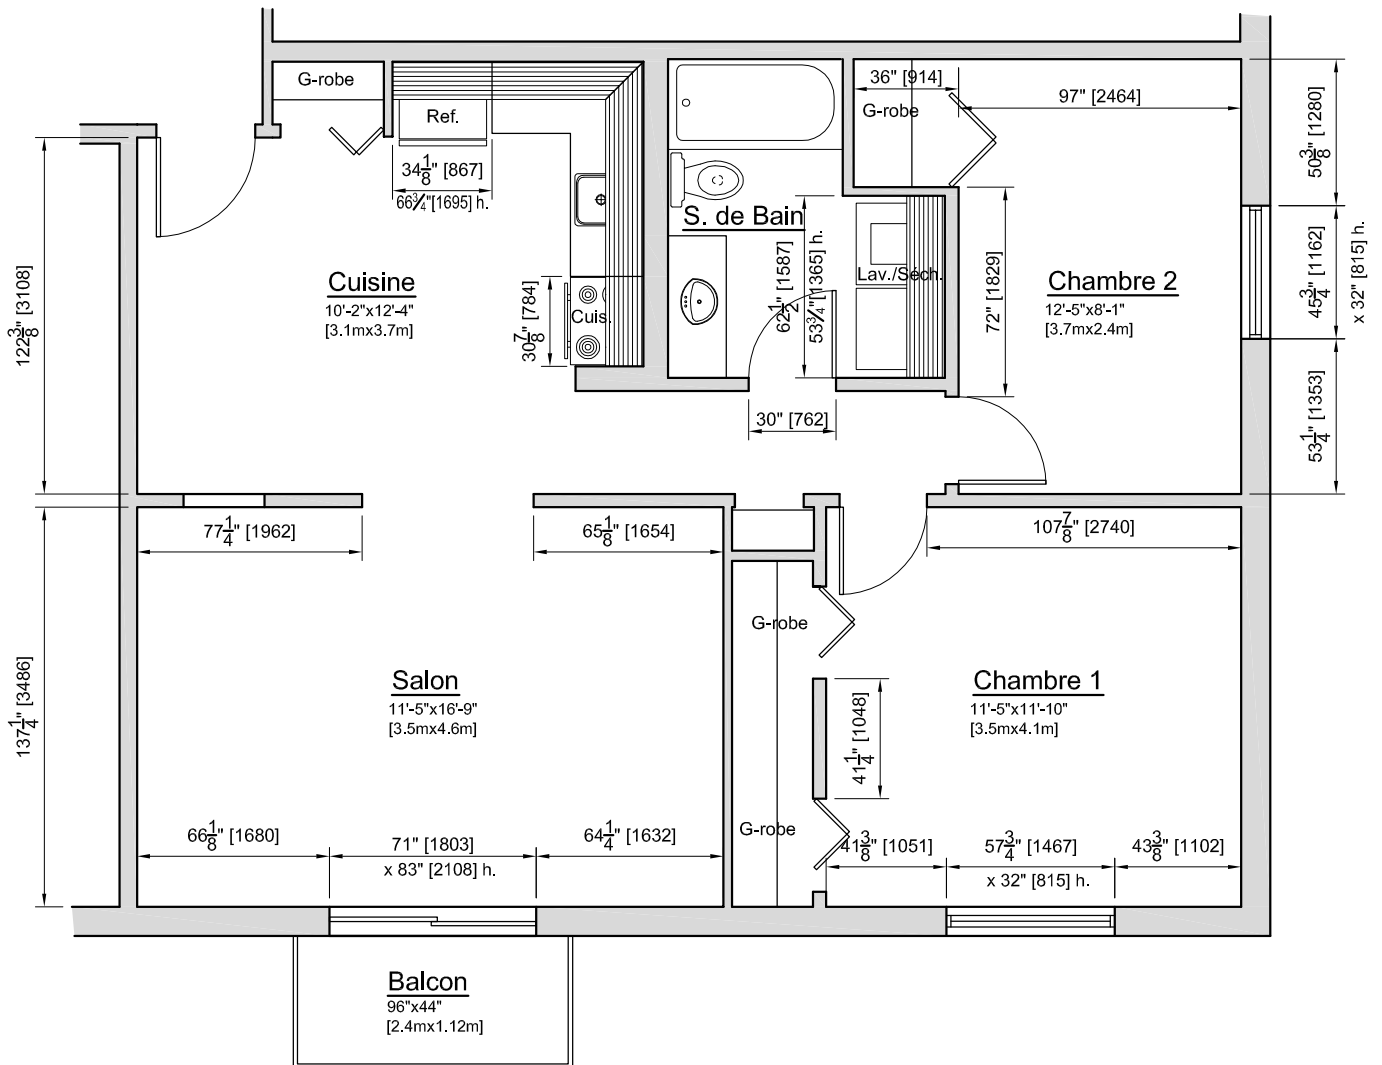

*Dimensions présentées à titre indicatif seulement. Il est RECOMMANDÉ de prendre VOUS-MÊMES les mesures des fenêtres ou autres une fois entré dans le logement.

Dimension en pouce → Dimension en millimètre

← x X/X" [xxx]

Note: Les dimensions des fenêtres sont présent à l'intérieur des cadres

4 1/2 COIN -2001

Échelle : 3/16" = 1'-0"