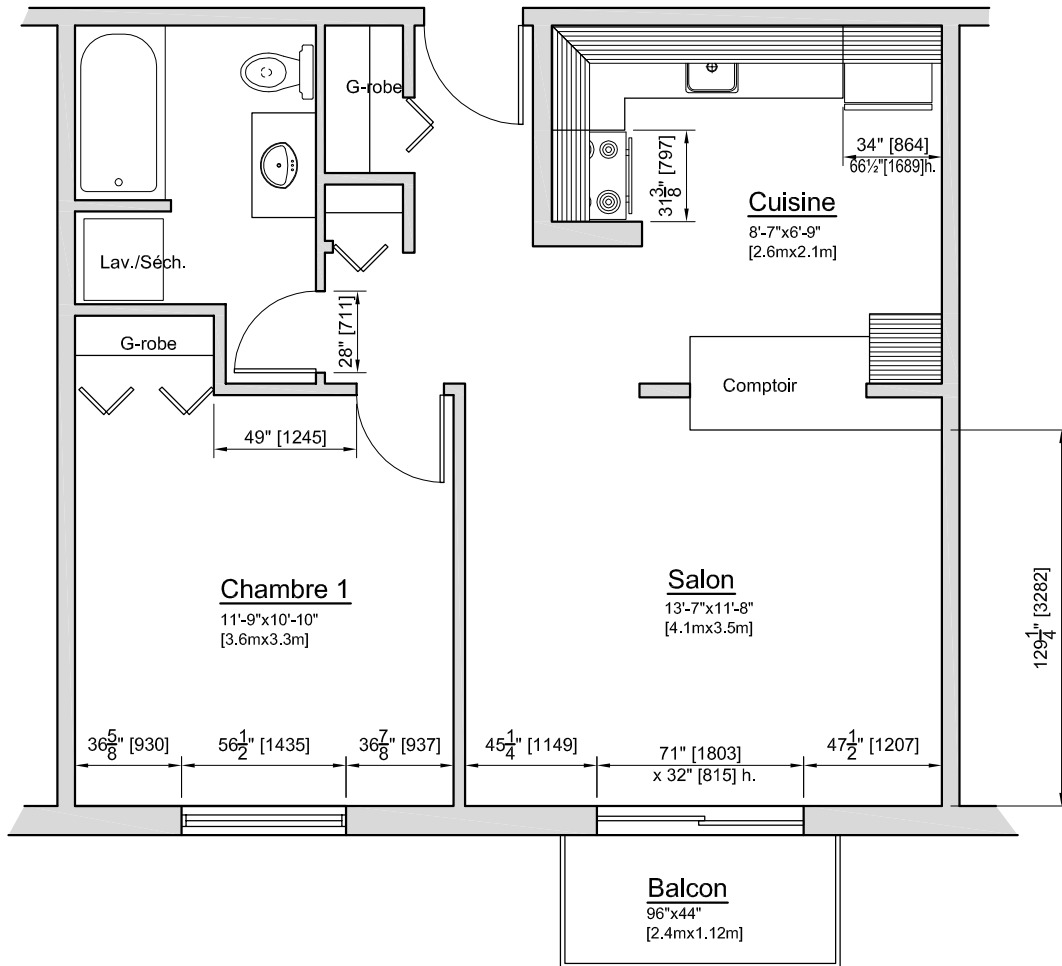

*Dimensions présentées à titre indicatif seulement. Il est RECOMMANDÉ de prendre VOUS-MÊMES les mesures des fenêtres ou autres une fois entré dans le logement.

Dimension en pouce Dimension en millimètre

Note: Les dimensions des fenêtres sont présent à l'intérieur des cadres

3 1/2 CENTRE -900

Échelle : $\frac{3}{16}" = 1'-0"$