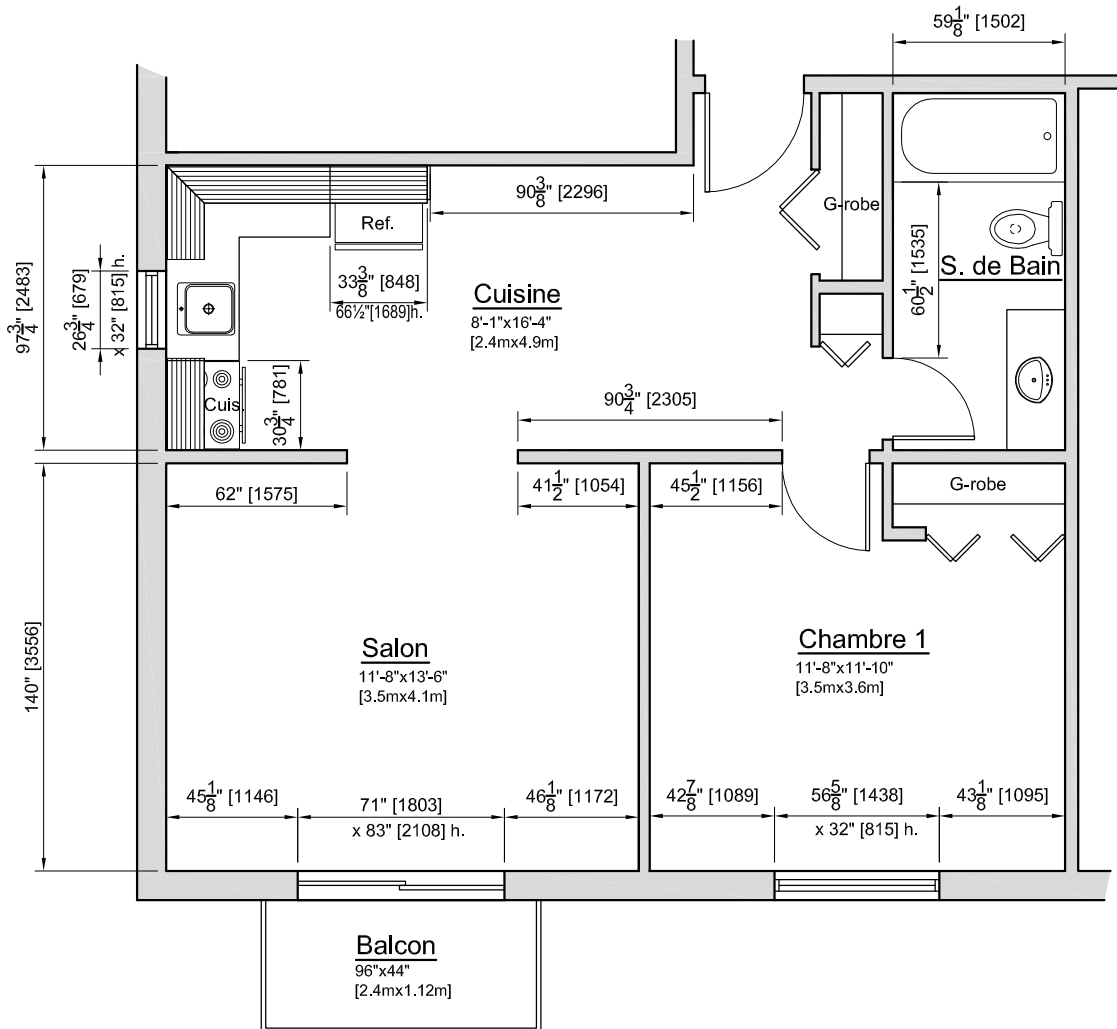

\*Dimensions présentées à titre indicatif seulement. Il est RECOMMANDÉ de prendre VOUS-MÊMES les mesures des fenêtres ou autres une fois entré dans le logement.

Dimension en pouce  
Dimension en millimètre

x x/x" [xxx]

**Note:** Les dimensions des fenêtres sont présentées à l'intérieur des cadres

**3 1/2 COIN -2008**  
Échelle : 3/16" = 1'-0"

IMMEUBLES RIOUX