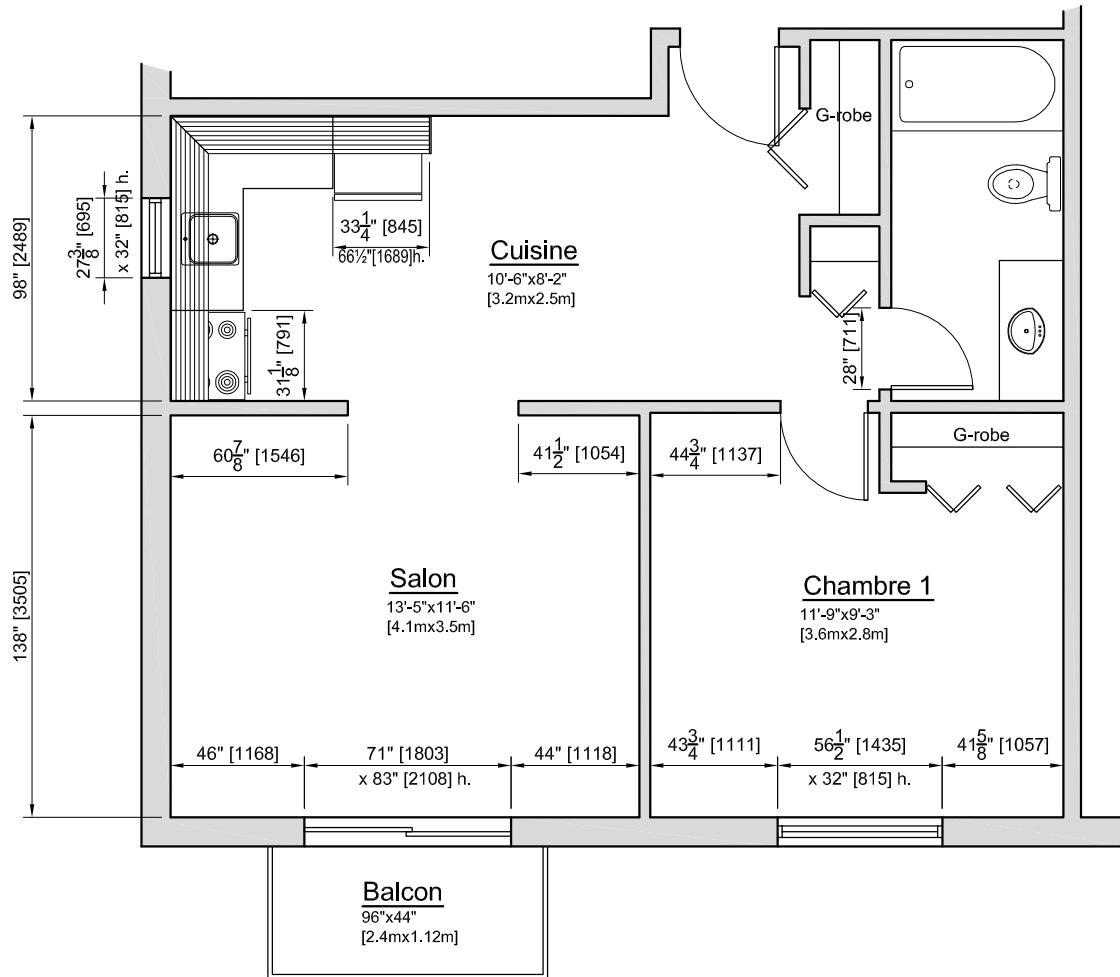

*Dimensions présentées à titre indicatif seulement. Il est RECOMMANDÉ de prendre VOUS-MÊMES les mesures des fenêtres ou autres une fois entré dans le logement.

Dimension en pouce Dimension en millimètre

Note: Les dimensions des fenêtres sont prisent à l'intérieur des cadres

3 1/2 COIN -900

Échelle : 3/16" = 1'-0"